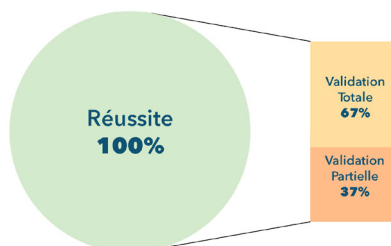

FORMATIONS CERTIFIANTES en 2022 :

TITRE Assistant(e) de Vie aux Familles (ADVD)

25

Stagiaires formés

95%

Pourcentage de satisfaction des stagiaires à l'issue de la formation

100%

Pourcentage des stagiaires ayant obtenu la certification ou au moins un CCP

TAUX DE RÉUSSITE 2022 ASSITANT(E) DE VIE DÉPENDANCE (ADVD)

Titre ADVD 2022	Stagiaires
Inscrits	25
Présentés	23
Absents	2

TITRE Parcours Intégrés

6

Stagiaires formés

100%

Pourcentage de satisfaction des stagiaires à l'issue de la formation

100%

Pourcentage des stagiaires ayant obtenu la certification ou au moins un CCP

TAUX DE RÉUSSITE 2022 PARCOURS INTÉGRÉS

Titre Parcours Intégrés 2022	Stagiaires
Inscrits	6
Présentés	6
Absents	0

TITRE Employé(e) familial (EF)