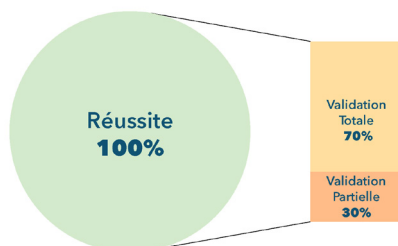

FORMATIONS CERTIFIANTES en 2022 :

TITRE Assistant(e) de Vie aux Familles (ADVD)

25

Stagiaires formés

95%

Pourcentage de satisfaction des stagiaires à l'issue de la formation

100%

Pourcentage des stagiaires ayant obtenu la certification ou au moins un CCP

TAUX DE RÉUSSITE 2022 ASSITANT(E) DE VIE DÉPENDANCE (ADVD)

Titre ADVD 2022	Stagiaires
Inscrits	25
Présentés	23
Absents	2

TITRE Parcours Intégrés

6

Stagiaires formés

100%

Pourcentage de satisfaction des stagiaires à l'issue de la formation